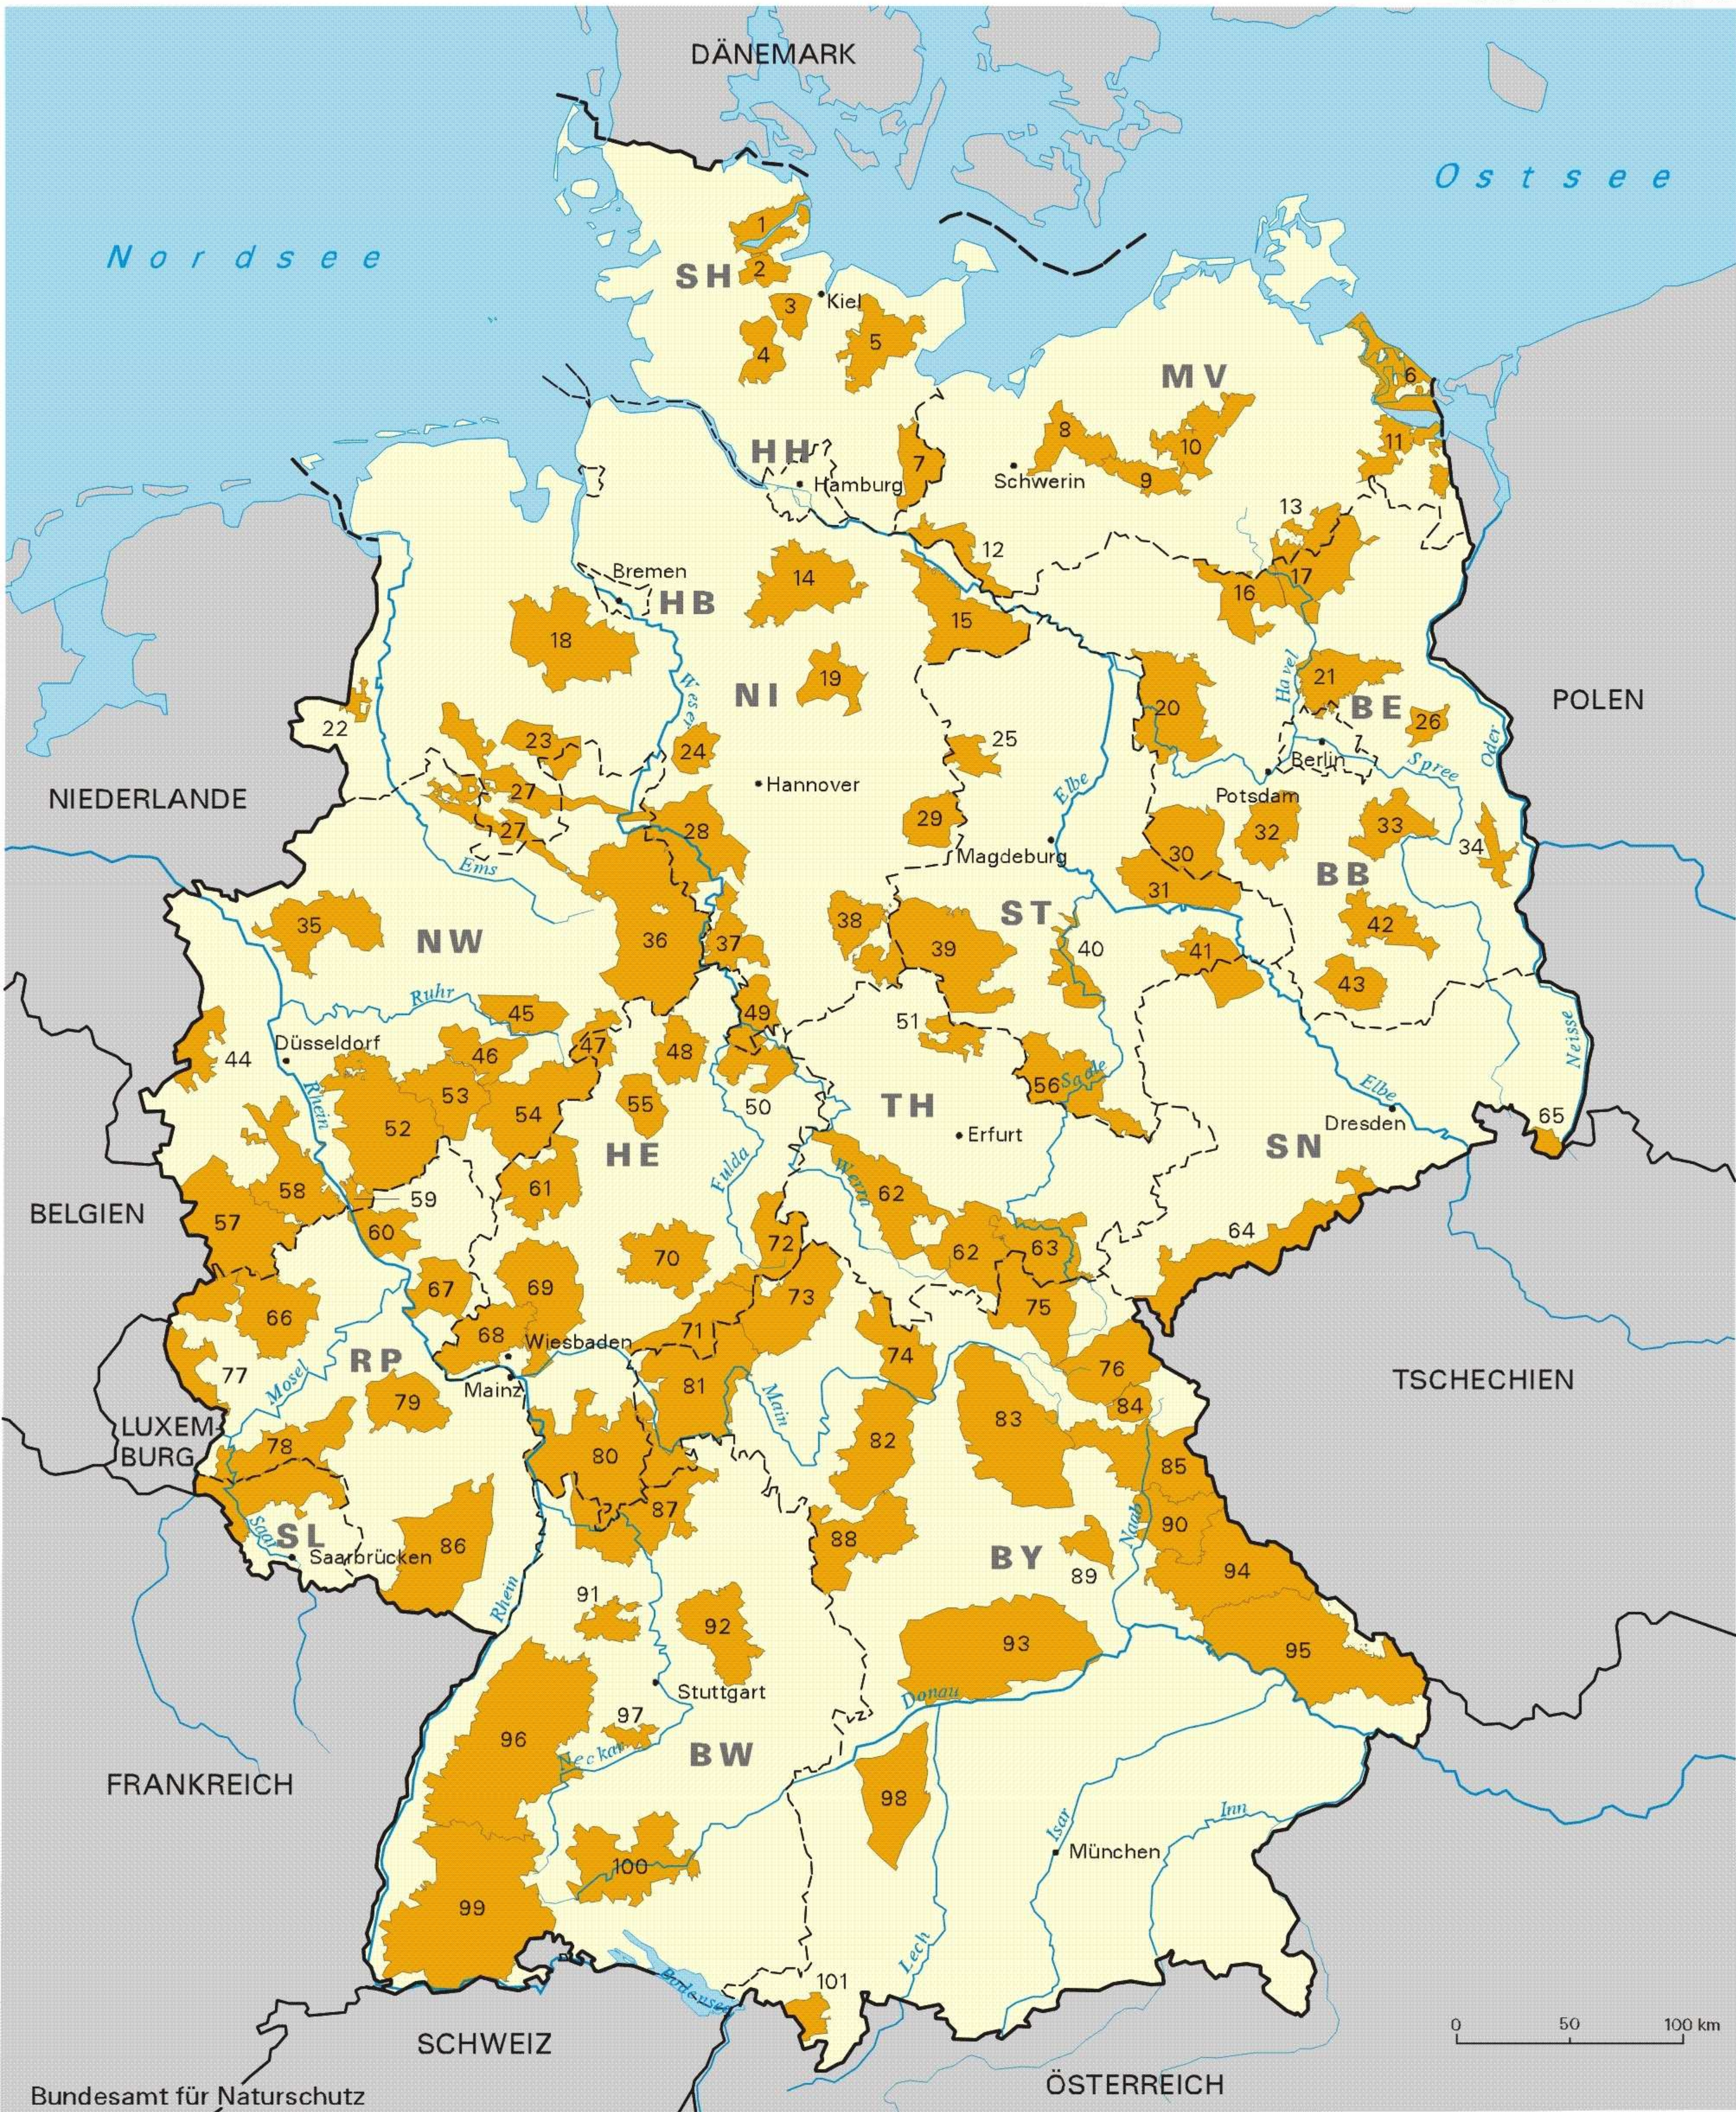

# Naturparke in Deutschland

Stand: 1. 7. 2010

Bundesamt für Naturschutz

0 50 100 km

Quellen: Bundesamt für Naturschutz (BfN), 2010  
nach Angaben der Länder

 Naturparke